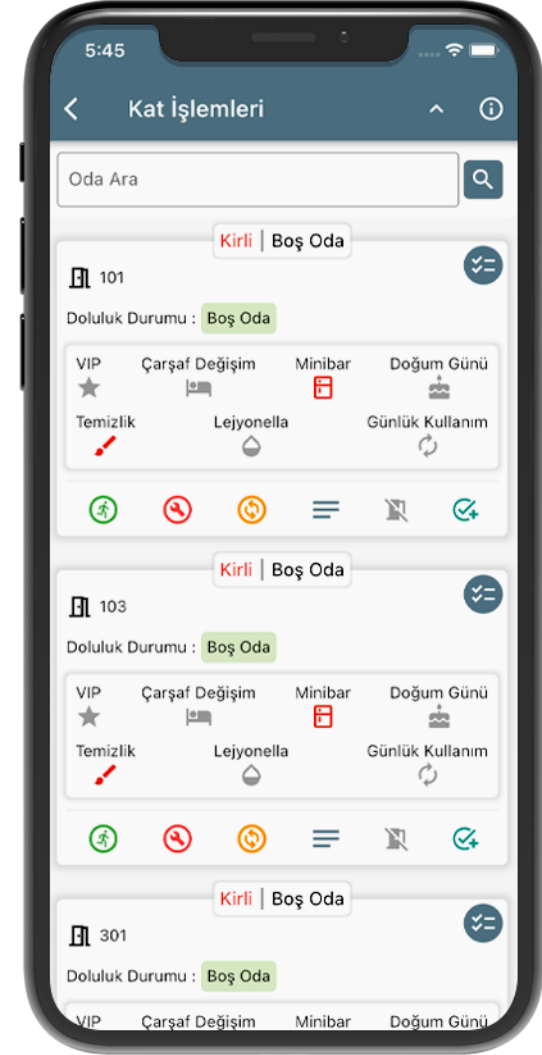

ELEKTRA OPERATOR MOBİL UYGULAMASI