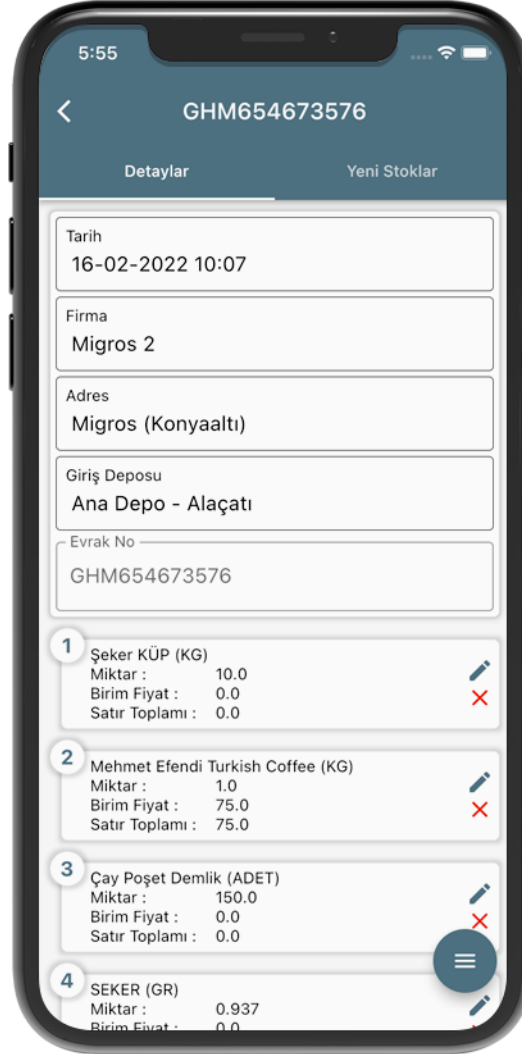

ELEKTRA ERP MOBİL UYGULAMASI