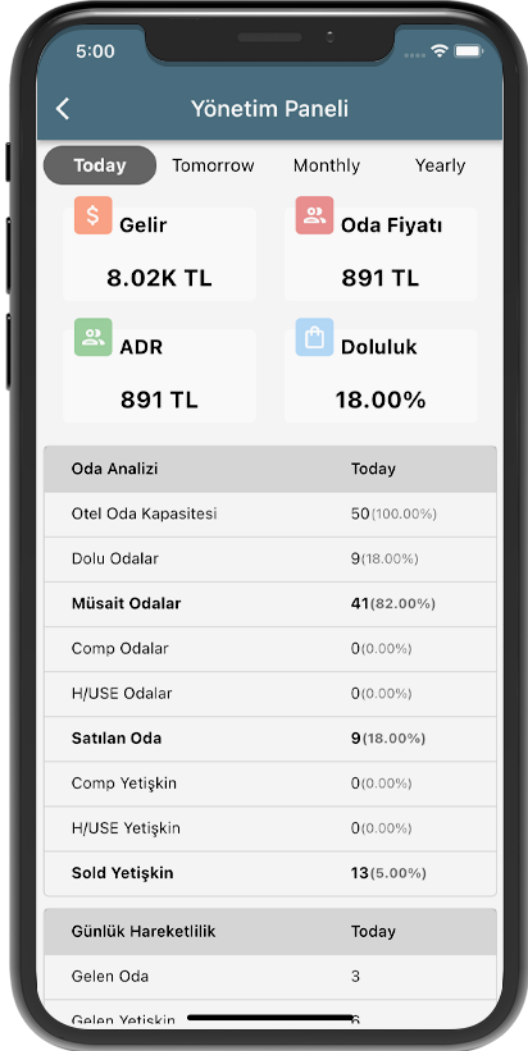

ELEKTRA MANAGER MOBİL UYGULAMASI