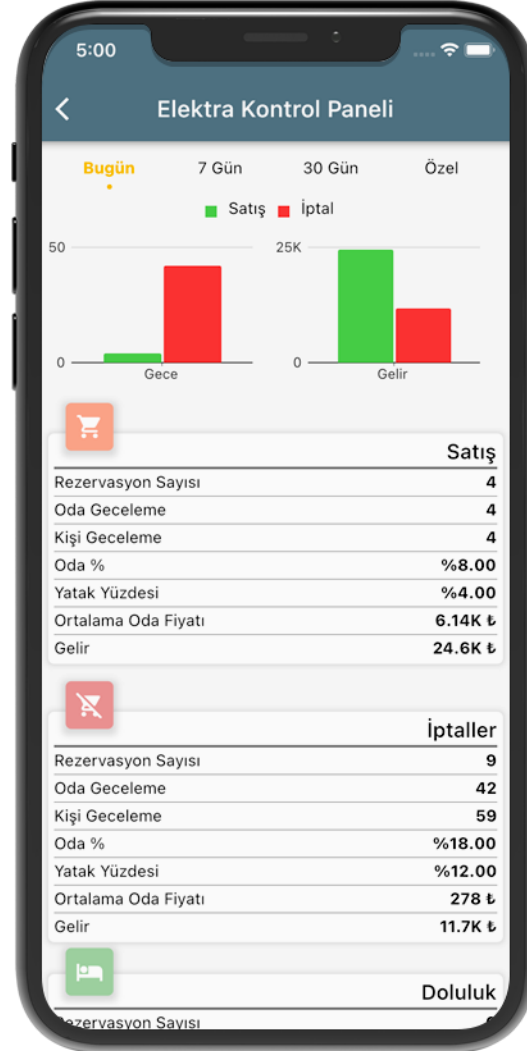

ELEKTRA MANAGER MOBİL UYGULAMASI