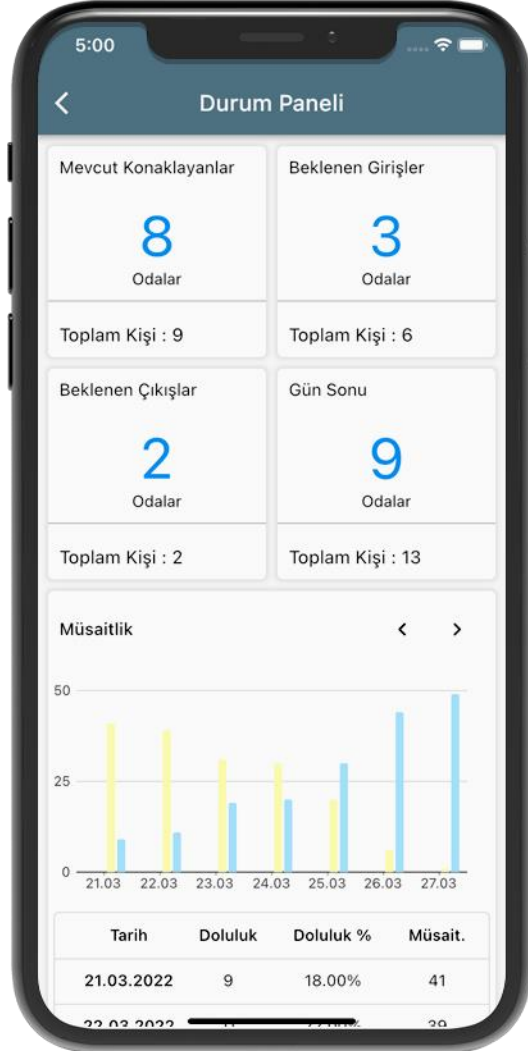

ELEKTRA MANAGER MOBİL UYGULAMASI