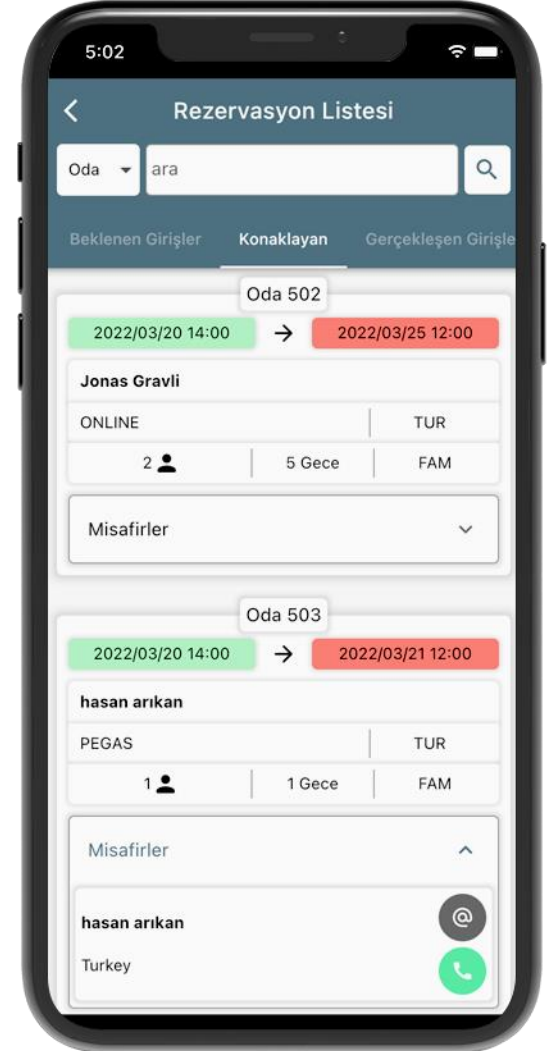

# ELEKTRA MANAGER MOBİL UYGULAMASI