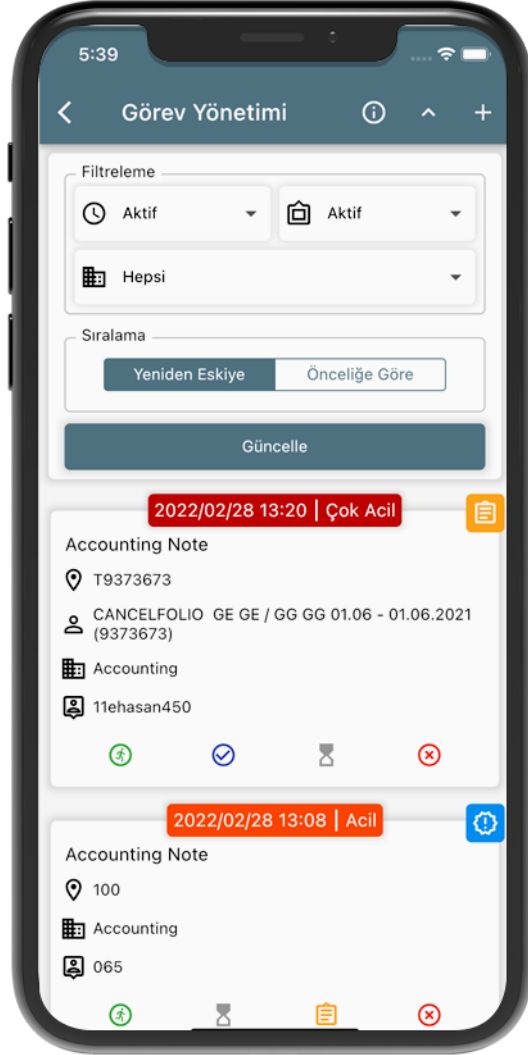

ELEKTRA OPERATOR MOBİL UYGULAMASI