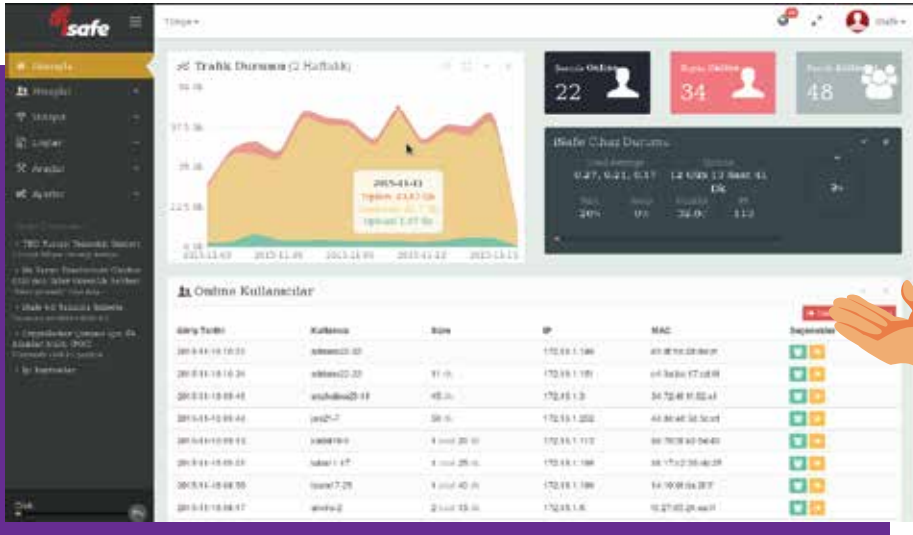

**iSAFE İLE
İNTERNETİNİZ DAHA HIZLI,
DAHA GÜVENLİ VE
YÖNETİLEBİLİR OLSUN**

KİMLER KULLANABİLİR?

Otel, restoran, hastane gibi müşterilerine kablosuz internet hizmeti sunan tüm kurumlar için uygun bir çözümdür.

YENİLENEN YÖNETİM PANELİ İLE TÜM BİLGİLER TEK EKRANDA

iSafe'in yenilenen yönetici ara yüzü ile tüm internet kullanım bilgilerine, hesaplara, online kullanıcılara, trafik durumuna ve log bilgilerine tek ekrandan ulaşabilirsiniz. Aynı ekran üzerinden yetkilendirme işlemlerini de yönetebildiğiniz gibi, iSafe güncelleştirmelerini ve tüm geliştirmelerin takibini rahatlıkla yapabilirsiniz.

**PARA KAZANIN ;
İnternet Hizmetini Hem Ücretli,
Hem Ücretsiz Aynı Anda Verebilirsiniz !**

Yenilenen Yönetim Paneli ile kullanıcı profillerini istediğiniz gibi oluşturabilir, ücretli ve ücretsiz internet hizmetini aynı anda verebilirsiniz. Herhangi bir ek donanıma ihtiyaç duymazsınız.

Kullanıcıların zaman, kota, bağlantı hızı gibi özelliklerini belirleyerek internetinizi en verimli şekilde yönetirsiniz.

İSAFE'İN DİĞER AVANTAJLARI

- IP bazlı gün ve saat bazında URL filtreleme,
- Proxy ile cache yönetimi,
- Proxy Raporlama
- VPN (Sanal Özel Ağ)
- Firewall (Güvenlik Duvarı)
- NAT (Port Trafik Yönlendirme)