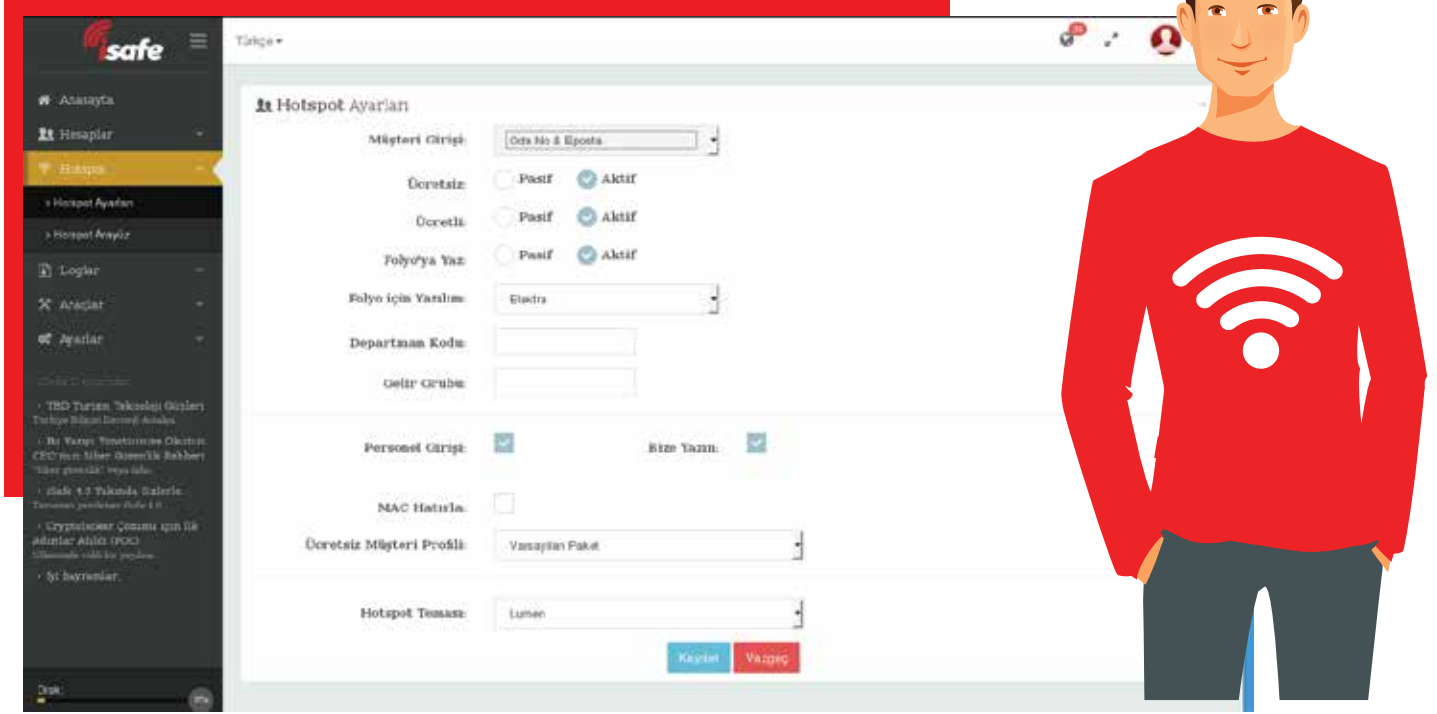

**PARA KAZANIN ;
İnternet Hizmetini Hem Ücretli,
Hem Ücretsiz Aynı Anda Verebilirsiniz !**